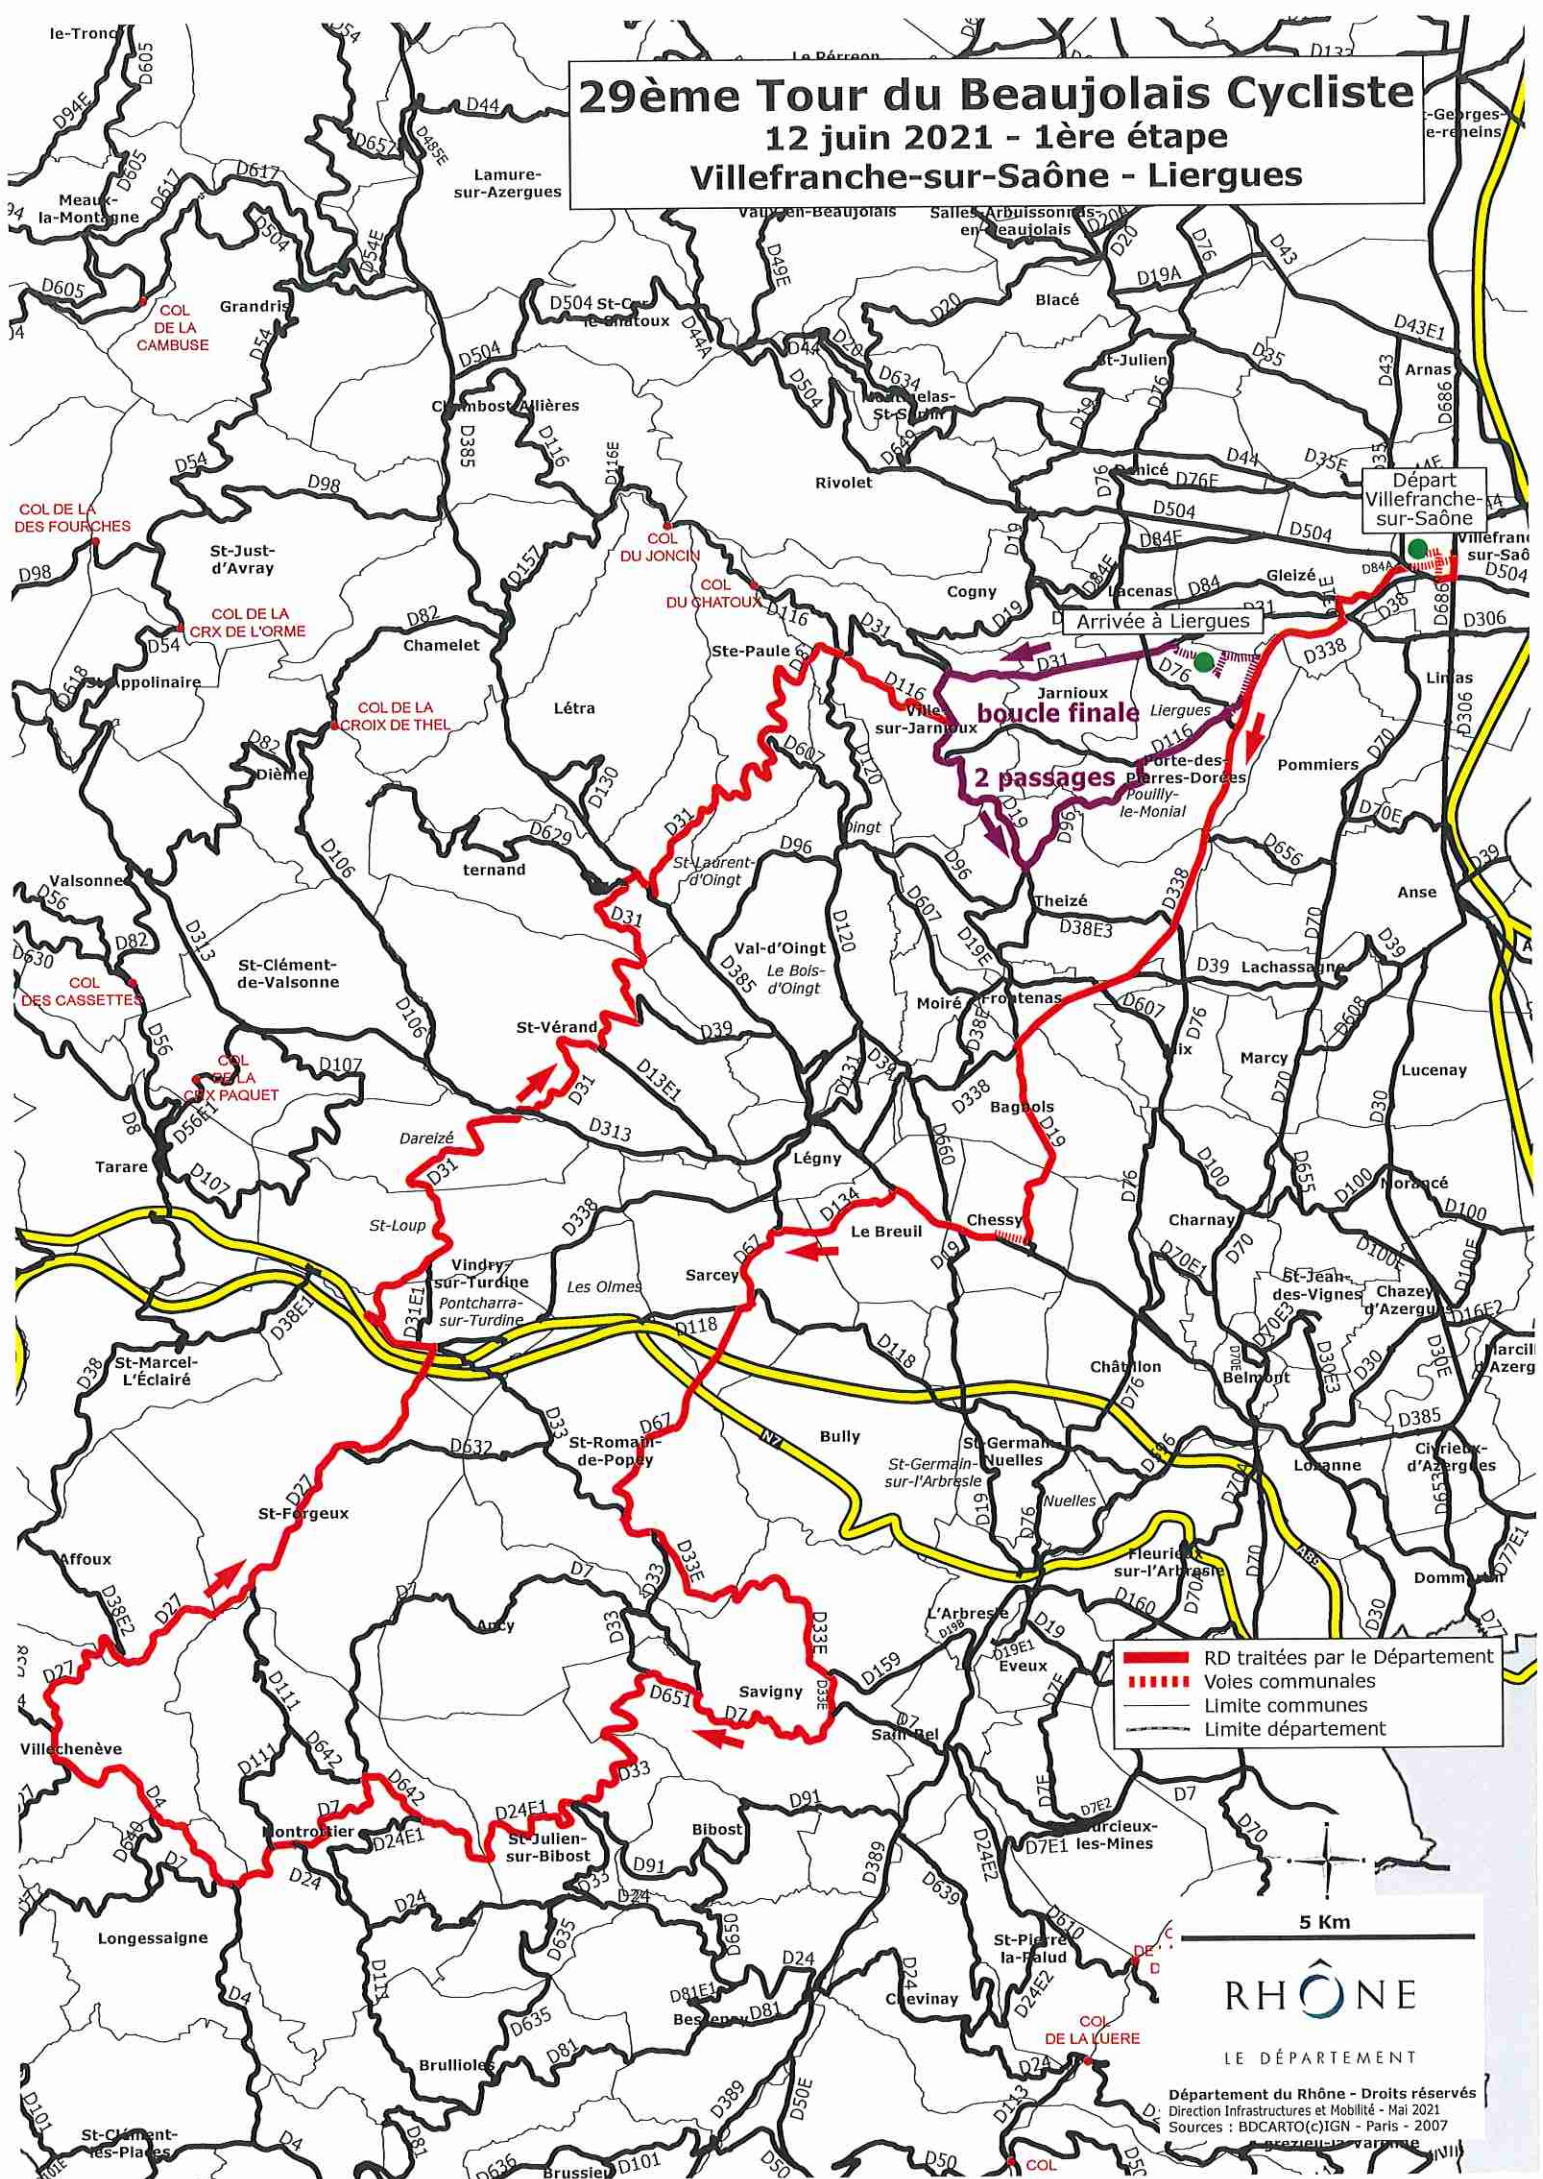

29ème Tour du Beaujolais Cycliste

12 juin 2021 - 1ère étape

Villefranche-sur-Saône - Liergues

- RD traitées par le Département
- - - Voies communales
- Limite communes
- Limite département

5 Km

RHÔNE

LE DÉPARTEMENT

Département du Rhône - Droits réservés
 Direction Infrastructures et Mobilité - Mai 2021
 Sources : BDCARTO(c)IGN - Paris - 2007